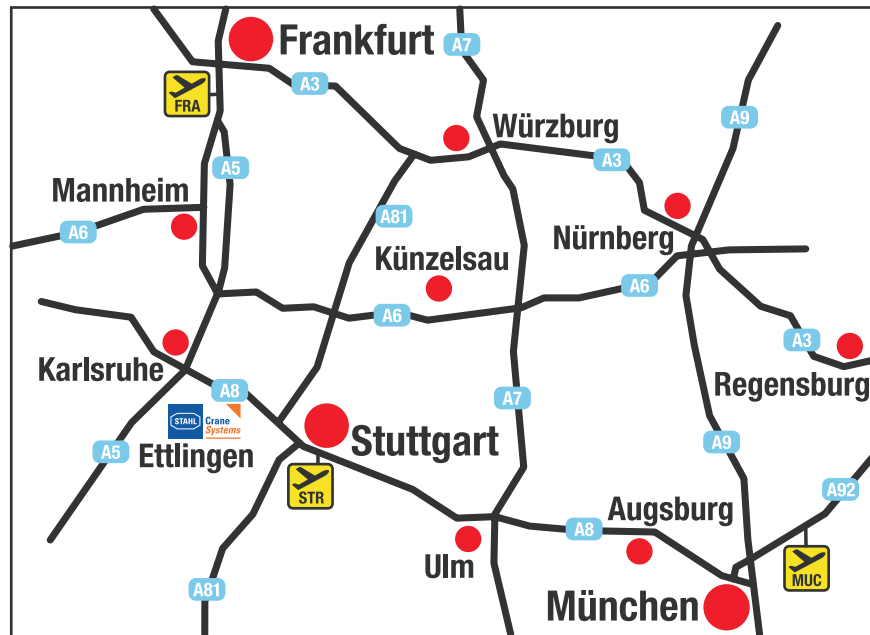

STAHL CraneSystems GmbH
Kranwerk | Crane Factory Ettlingen

Bulacher Straße 22
76275 Ettlingen
DEUTSCHLAND / GERMANY
Telefon: +49 7243 / 189-0
Telefax: +49 7243 / 128-26
info.kran@stahlcranes.com

Anschlußstelle / Exit
Karlsruhe-Süd
NR. 48

Anschlußstelle / Exit
Ettlingen
Nr. 47

Mannheim
Stuttgart
Frankfurt
München

Versand / Dispatch
Warenannahme

S-Bahn
Haltestelle Wasen
Fußweg entlang der Alb

ESV-Stadion